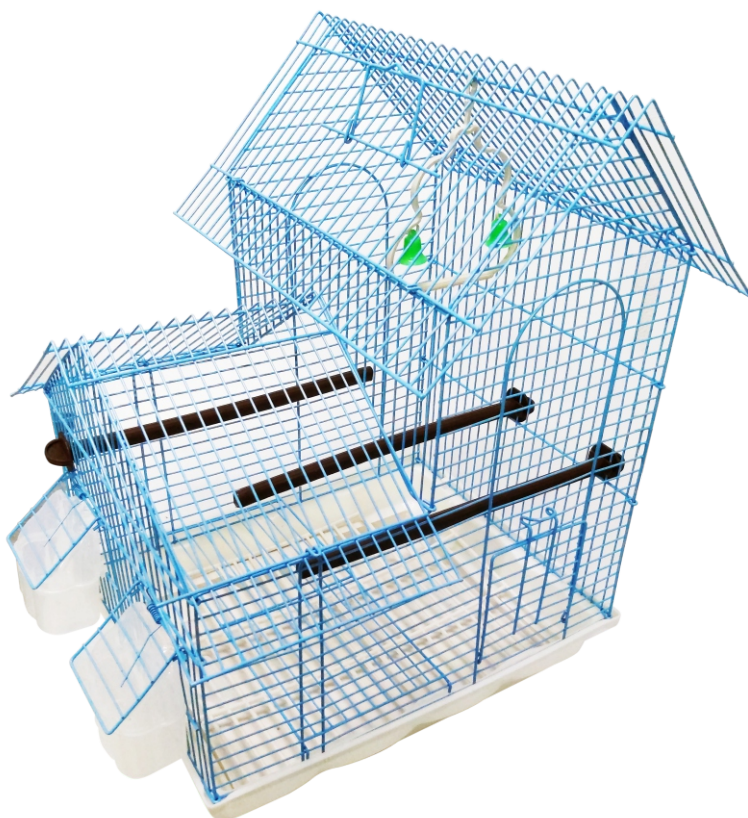

PARA MASCOTAS

CATÁLOGO DE PRODUCTOS

RAMSA

INTERNACIONAL

29-TT-NM001

Ducha de mano
con manguera
2.5m para mascota

29-TT-PET1025

Cepillo doble
de madera 21 cm

29-TT-PET1795BE

Torre para gatos 24*28*33
negro / beige

29-TT-PET1800

Secador con peine
para mascotas

29-TT-PET1805M

29-TT-PET1805V

29-TT-PET1805V

Jaula de pajaró
35*28*43cm
morado / verde /
celeste

29-TT-PET1806C

29-TT-PET1806B

Jaula de pajaró
35*28*48cm
celeste / blanco

29-TT-PET1813F

29-TT-PET1813B

29-TT-PET1813V

Jaula para hamster
22x16x19
Fucsia / blanco / Verde

29-TT-PET1505A