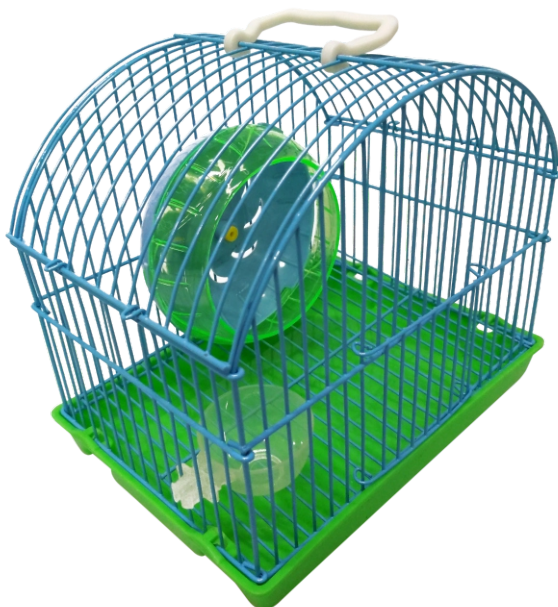

PARA MASCOTAS

CATÁLOGO DE PRODUCTOS

RAMSA

INTERNACIONAL

29-TT-NM001

Ducha de mano
con manguera
2.5m para mascota

29-TT-PET1025

Cepillo doble
de madera 21 cm

29-TT-PET1795BE

Torre para gatos 24*28*33
negro / beige

29-TT-PET1800

Secador con peine
para mascotas

29-TT-PET1805M

29-TT-PET1805V

29-TT-PET1805V

Jaula de pajaró
35*28*43cm
morado / verde /
celeste

29-TT-PET1806C

29-TT-PET1806B

Jaula de pajaró
35*28*48cm
celeste / blanco

29-TT-PET1813F

29-TT-PET1813B

29-TT-PET1813V

Jaula para hamster
22x16x19
Fucsia / blanco / Verde

29-TT-PET1505A

29-TT-PET1505R

29-TT-PET1505V

29-TT-PET15025M

29-TT-PET1505R

Pecera plastica 33*21*20cm
3.7GAL
azul / rojo / verde / Amarillo / rosado