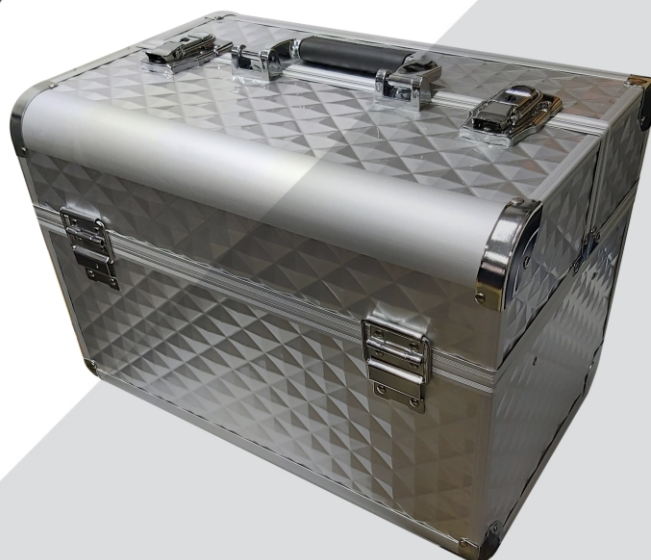

35-BOX-CR094P

CAJA COSMETICO DIAMANTES PLATA