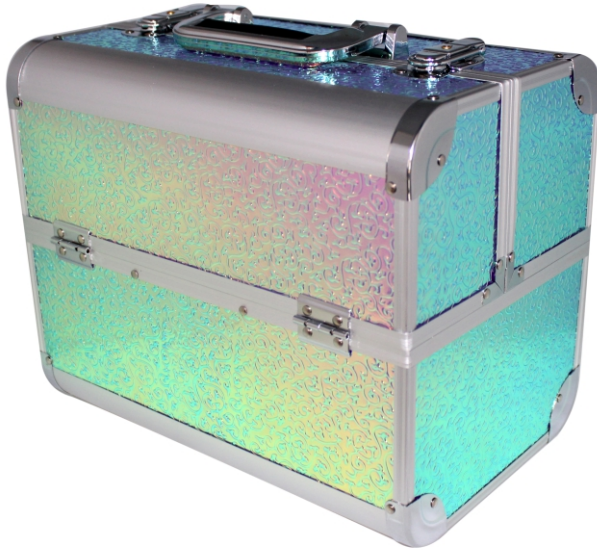

COSMETIQUERAS 2021

35-BOX-CR078E

Cosmetiguera Tornasol enredadera CR078 (320H)

Largo:32 cms
Ancho:22 cms
Alto:25 cms