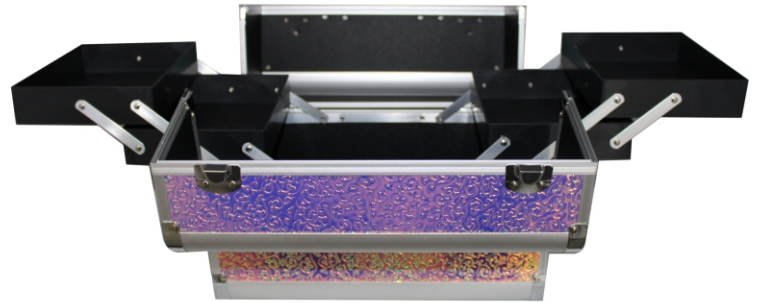

COSMETIQUERAS 2021

35-BOX-CR078E

Cosmetiguera Tornasol enredadera CR078 (320H)

Largo:32 cms
Ancho:22 cms
Alto:25 cms