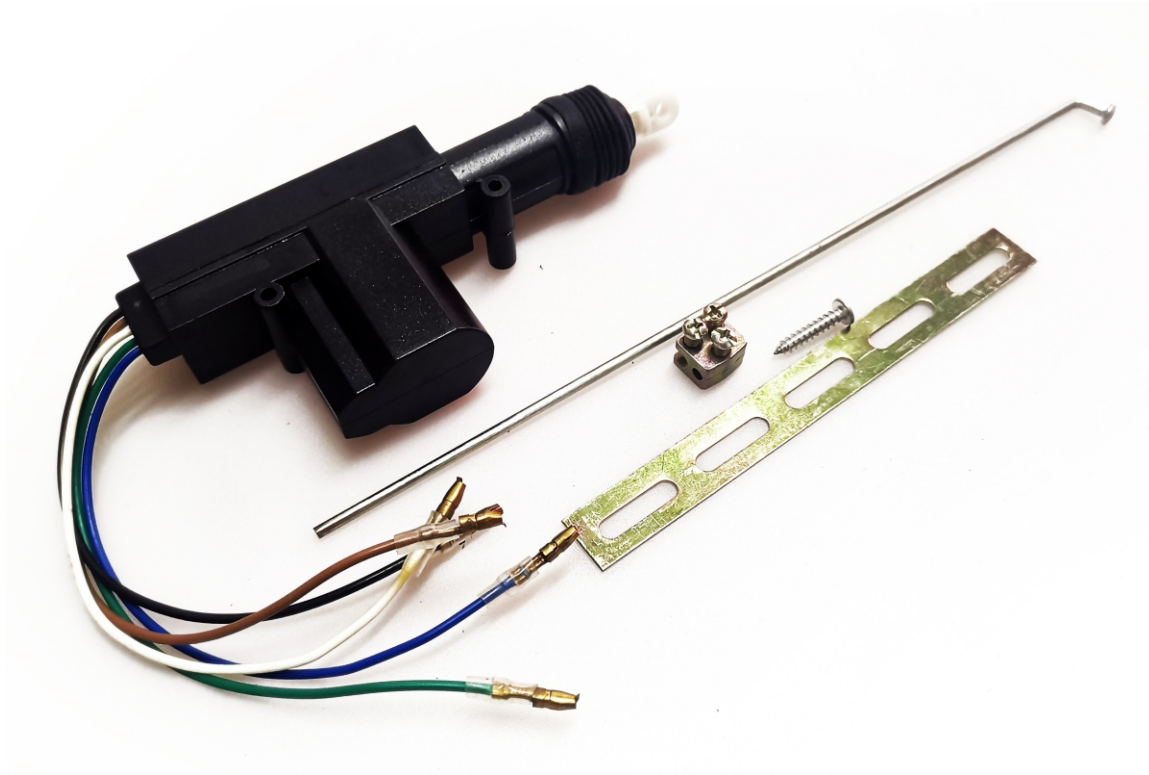

07-0042

MOTOR 5 LÍNEAS

CATÁLOGO
DE
PRODUCTOS