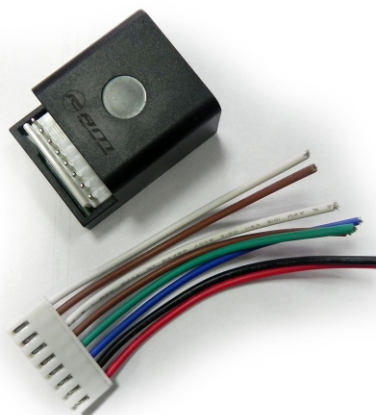

07-0030

INTERFASE DE CIERRE CENTRAL
Q.C PASSED HT-668