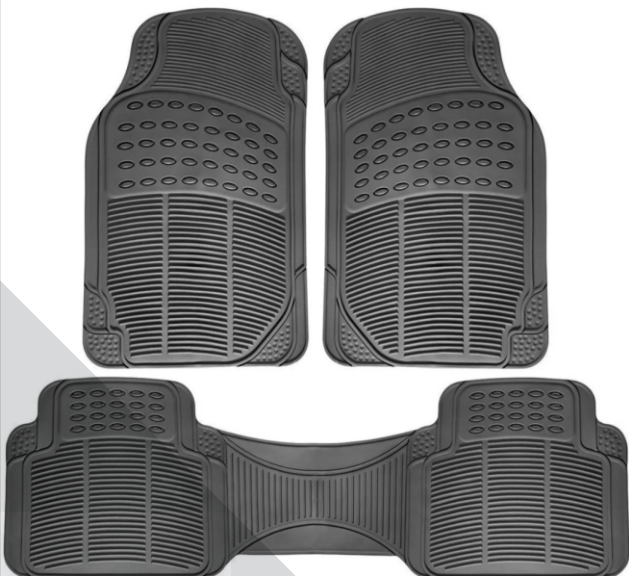

17-0021

ALFOMBRA 3 PIEZAS HULE GRIS