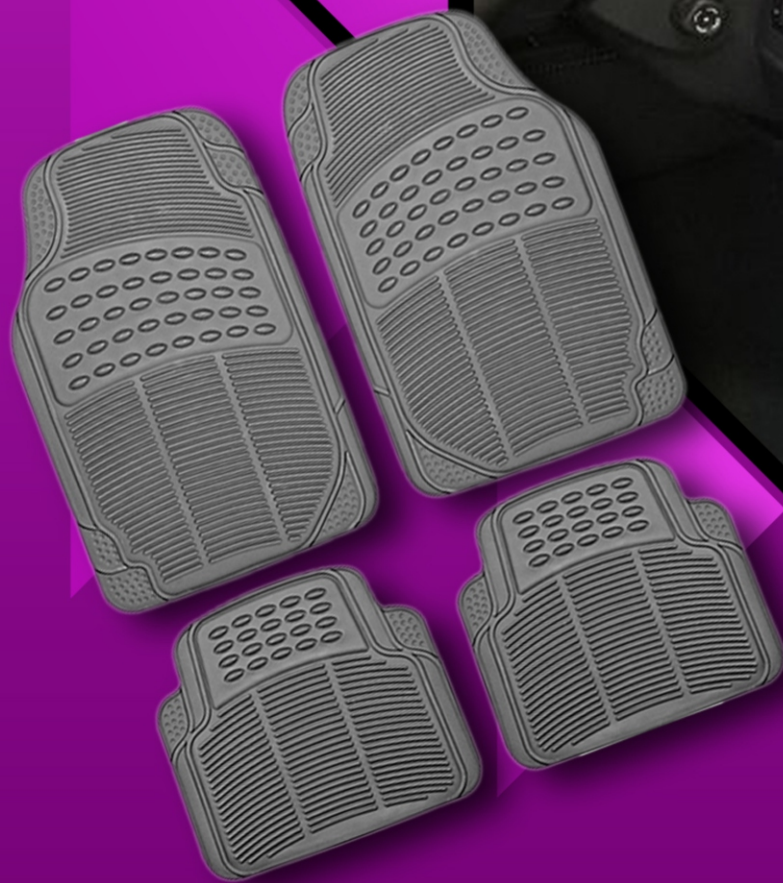

RAMSA
INTERNACIONAL

CATÁLOGO DE PRODUCTOS

Alfombras