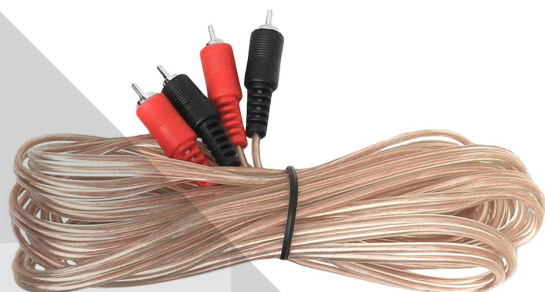

10-0026

CABLE RCA 1MT DS18 RCA-3FT