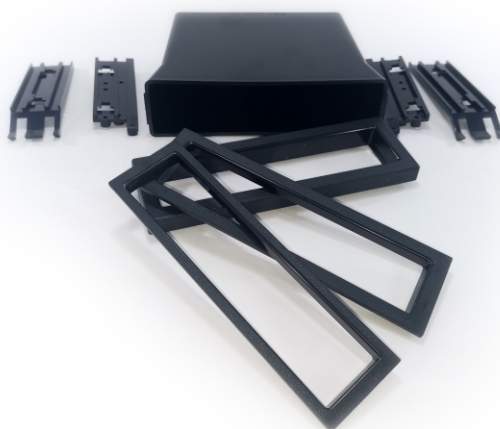

10-0043

PAPELERA TOYOTA UP-K 750