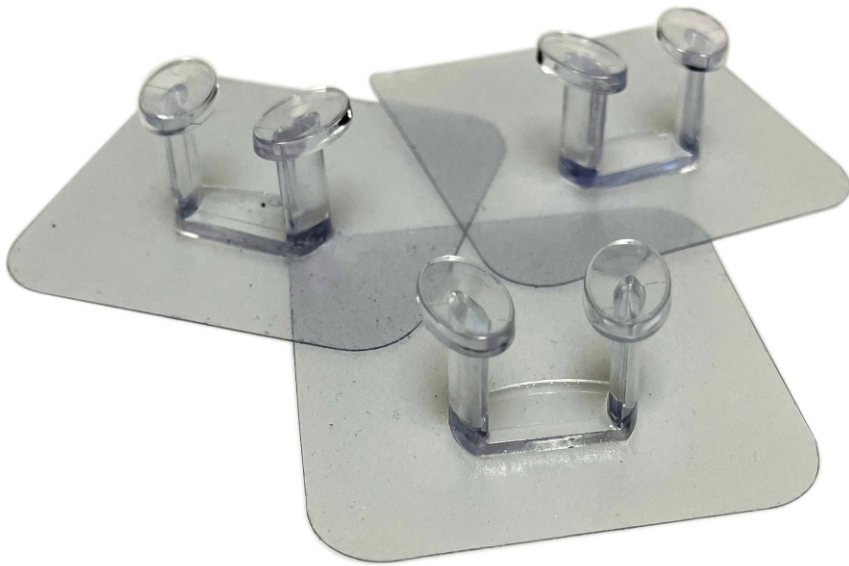

MESA PLEGABLE METALICA COLOR AZUL PEQ

COQUETERA CON ESPEJO

29-TT-182

29-TT-182R

GANCHO/SUJETADOR PARED TRANSP. 10 UNID ADHESIVO

ORGANIZADOR DE CABLES PEQ. 20 PCS ADHESIVO.

CORTADOR PLASTICO DE FRUTAS

BATIDOR DE HUEVOS