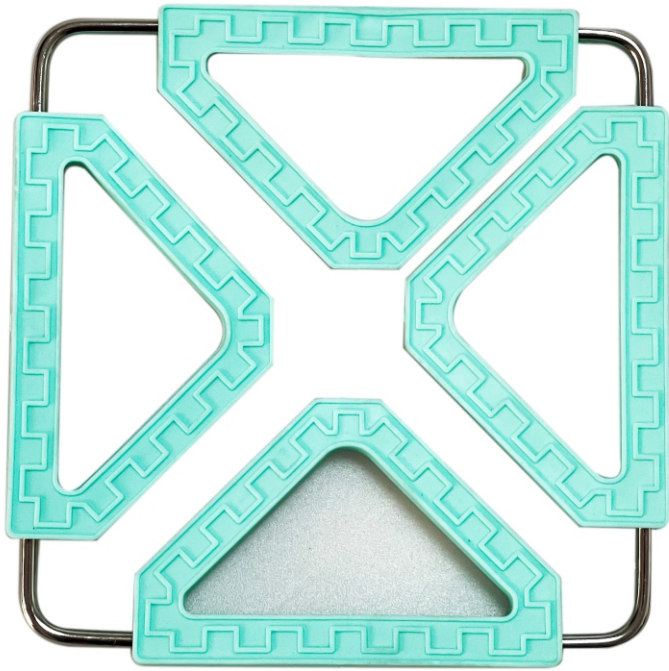

RACK PLÁSTICO

29-TT-31

29-TT-31-A

Cód. 29-TT-227

TOPPER COLADERA PLÁSTICA

BASE PLASTICA

GANCHO PLASTICO DE PARED

MAQUINA SELLADORA DE CALOR F-200 20CM