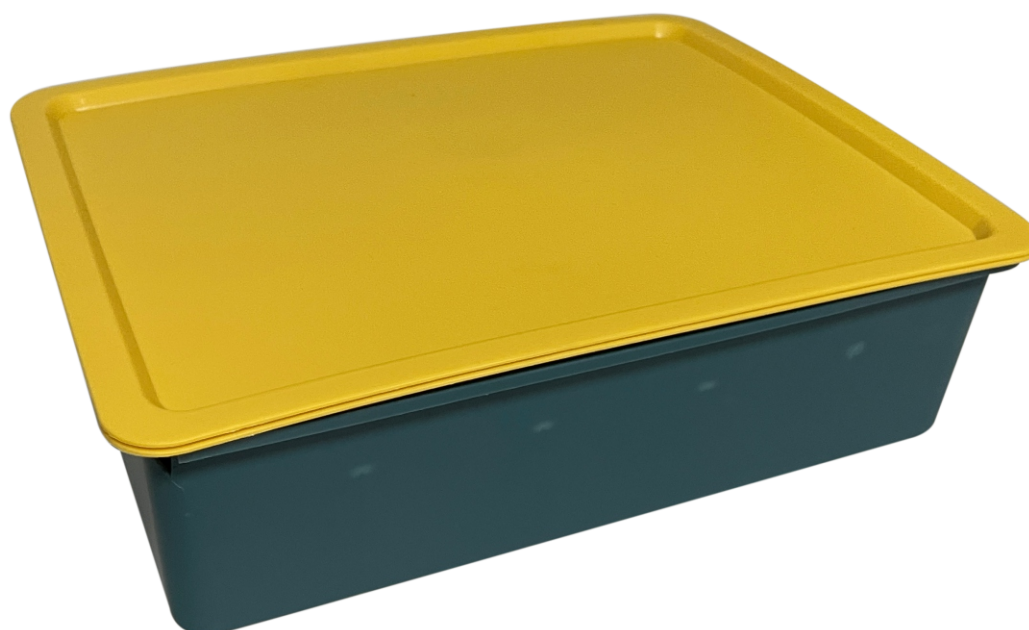

CAJA GRANDE SIN DIVISION PARA ROPA INTERIOR

Cód. 29-TT-313

CAJA MEDIANA CON DIVISION
PARA ROPA INTERIOR

Cód. 29-TT-314

CAJA PEQUEÑA CON DIVISION
PARA ROPA INTERIOR

Cód. 29-TT-320

SOPORTE PLASTICO PARA
CONTROL Y CELULAR