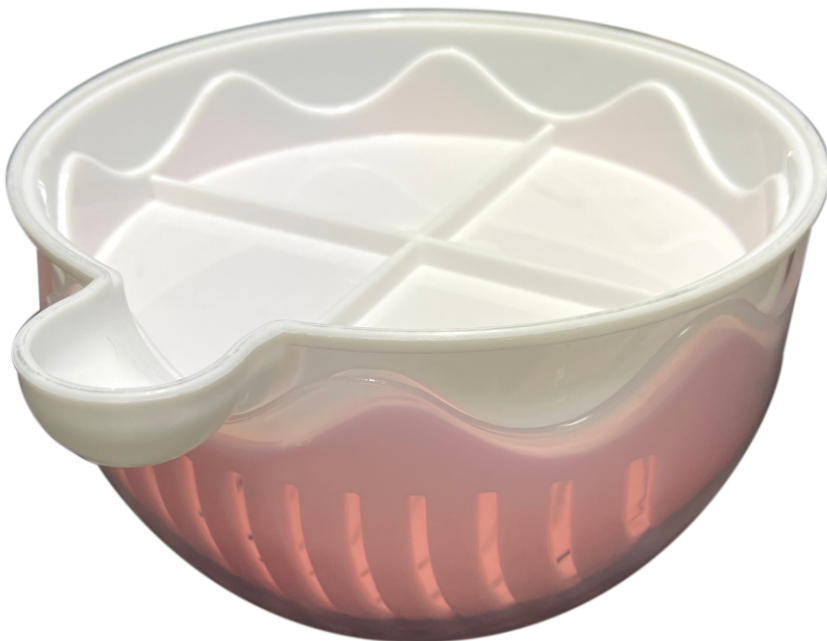

RACK PLÁSTICO

29-TT-31

29-TT-31-A

Cód. 29-TT-227

TOPPER COLADERA PLÁSTICA

BASE PLASTICA

GANCHO PLASTICO DE PARED

MAQUINA SELLADORA DE CALOR F-200 20CM