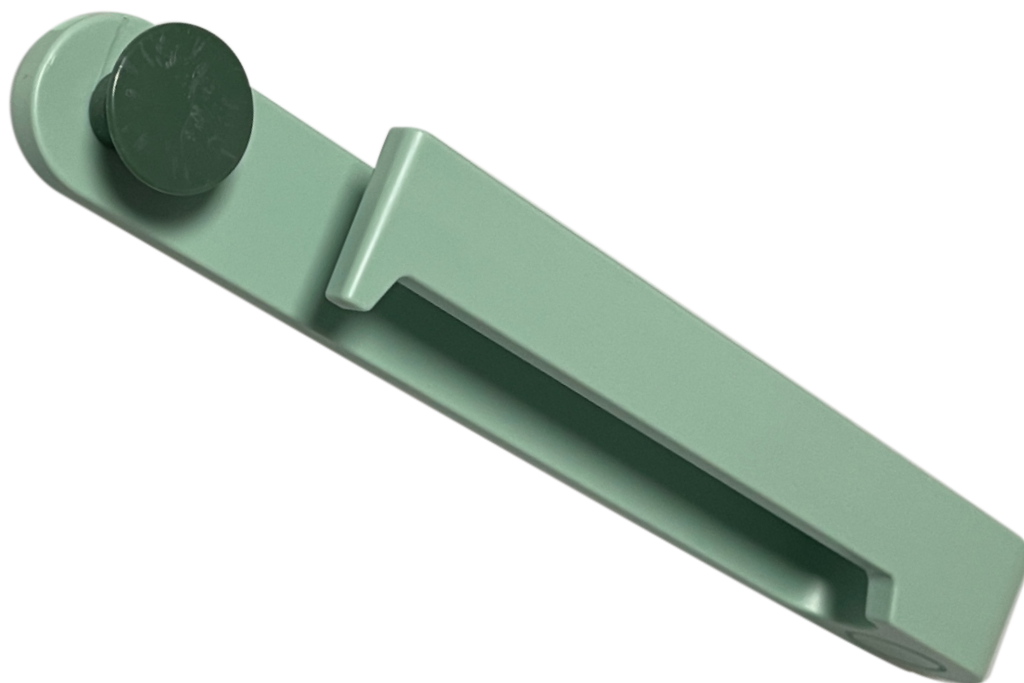

SOPORTE PLASTICO 2 PZS PARA PRENSAS