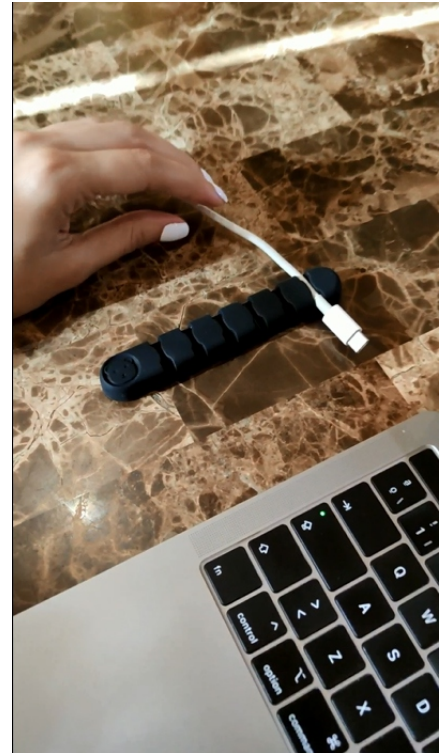

SUEJTADOR PLASTICO DE CABLES