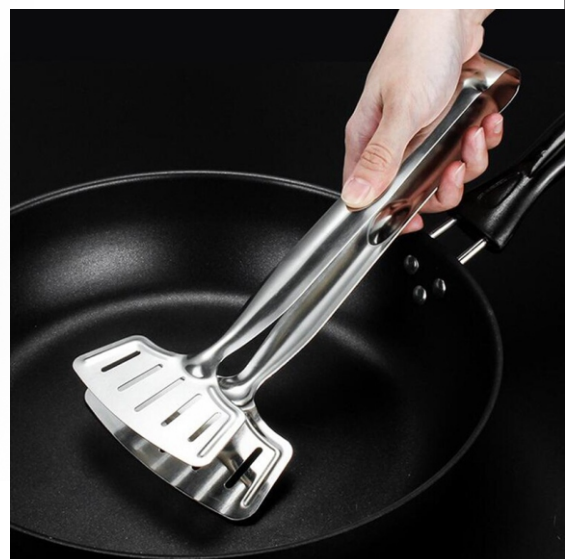

REBANADORA PLASTICA PARA EMBUTIDOS

Cód. 29-TT-131

TIJERAS PARA COCINA

CONTENEDOR PLASTICO DE LIQUIDOS CON TAPADERA

PINZA TIPO TENAZA DE ACERO INOXIDABLE PARA COCINA

DOSIFICADOR DE LIQUIDO

CABECERA PLASTICA AJUSTABLE