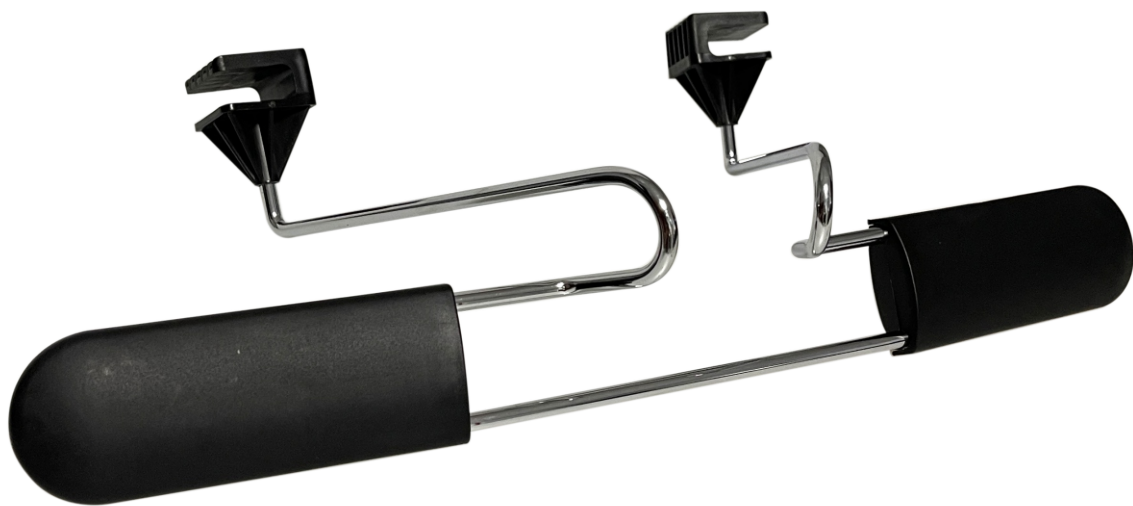

MAQUINA SELLADORA DE CALOR F-300 30CM

JALADOR LIMPIA VIDRIOS DE PLASTICO

CALZADOR PLASTICO TIPO STAND

CONTENEDOR PLASTICO PARA AGUA

SOPORTE DE ACCESORIOS TRASERO PARA ASIENTO

SOPORTE PLASTICO DE ACCESORIOS TRASERO PARA ASIENTO