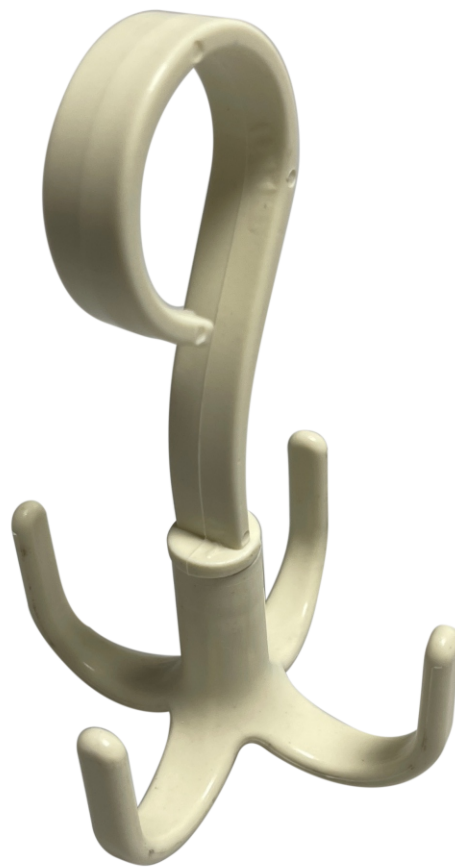

CAJA GRANDE SIN DIVISION PARA ROPA INTERIOR

Cód. 29-TT-313

CAJA MEDIANA CON DIVISION
PARA ROPA INTERIOR

Cód. 29-TT-314

CAJA PEQUEÑA CON DIVISION
PARA ROPA INTERIOR

Cód. 29-TT-320

SOPORTE PLASTICO PARA
CONTROL Y CELULAR

MANGUERA DE RIEGO CON BASE

CONTENEDOR PLASTICO PARA ALIMENTOS

MUEBLE PLASTICO PARA BAÑO

SOPORTE METALICO TIPO TOALLERO

GANCHO DE PLASTICO

BOLSA PLASTICA PARA BAÑO O LAVATORIOS

MANIJA PLASTICA DISEÑO ANIMALITOS