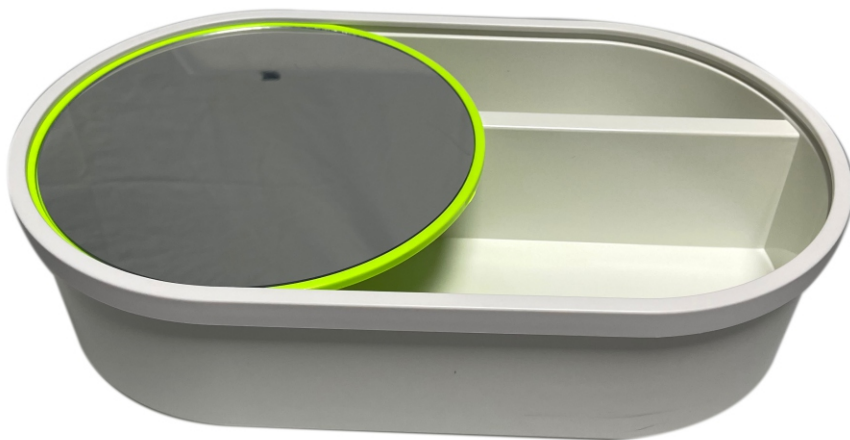

MESA PLEGABLE METALICA COLOR AZUL PEQ

COQUETERA CON ESPEJO

29-TT-182

29-TT-182R

GANCHO/SUJETADOR PARED TRANSP. 10 UNID ADHESIVO

ORGANIZADOR DE CABLES PEQ. 20 PCS ADHESIVO.

CORTADOR PLASTICO DE FRUTAS

BATIDOR DE HUEVOS