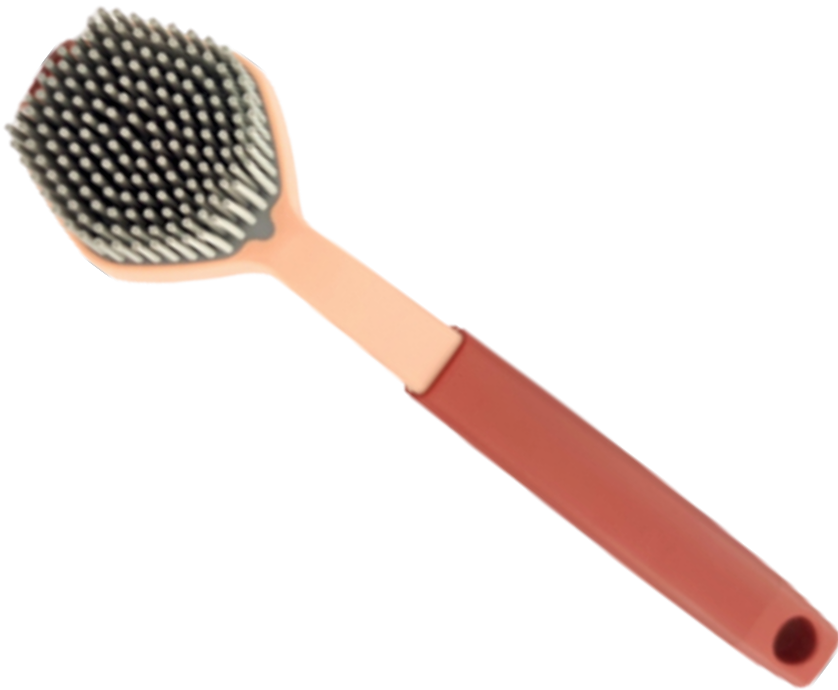

¢4.870.00

¢4.870.00

ESPONJA MASAJEADORA DE SILICON PARA BAÑO

29-TT-65

29-TT-65-A

RODILLERAS PLASTICAS CON RODINES

29-TT-61

29-TT-61-R

Precios incluyen el IVA

VASO PLASTICO DOBLE CON TAPADERA

29-TT-14

29-TT-14-A

29-TT-14-R

29-TT-14-V

Cód. 29-TT-5

CEPILLO LAVA TRASTES CON ESPONJA

DOSIFICADOR DE LIQUIDO

SELLADOR DE ALIMENTOS AL VACIO

CEPILLO LAVATRASTES

ESTANTE PORTA ESPONJA DE ACERO INOXIDABLE

GANCHO DE PLASTICO PARA PARED

CONTENEDOR PLASTICO CON TOALLITAS

Precios incluyen el IVA

Cód. 29-TT-29-TT-405