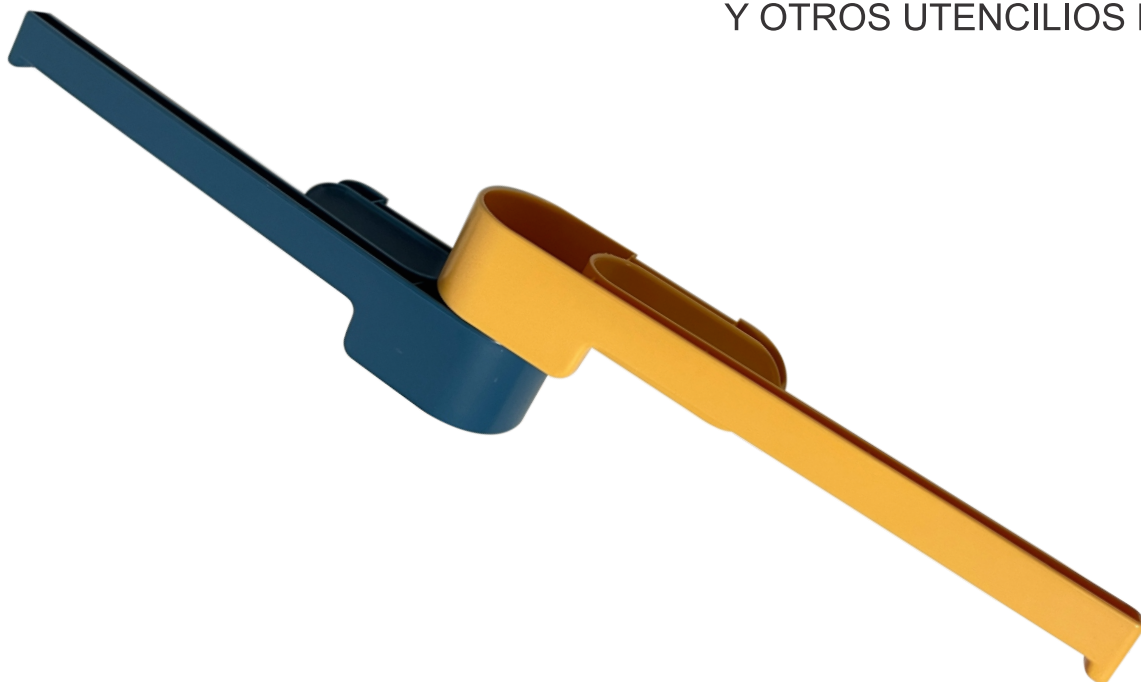

SOPORTE METALICO PARA UTENCILIOS DE COCINA CUCHARAS/PAÑOS

SOPORTE PLASTICO PARA UTENCILIOS DE COCINA CUCHARAS/PAÑOS

CONTENEDOR PLASTICO TIPO JABONERA

DISPENSADOR DE PASTA

SOPORTE PLASTICO 3 PZS PARA PRENSAS Y OTROS UTENCILIOS DE COC