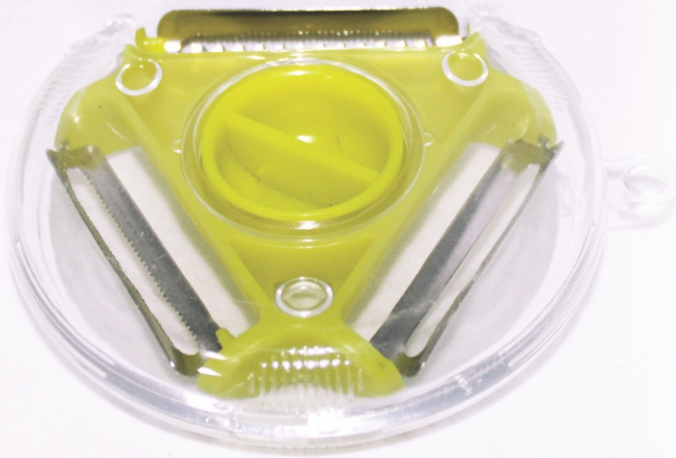

29-TT-26-G

29-TT-26-ROSA

TENAZA PLASTICA DOBLE FUNCION

LIGA ELASTICA PARA EJERCITARSE

29-TT-118

29-TT-118-A

29-TT-118-M

29-TT-118-R

29-TT-118-V

29-TT-118ROSA

PELADOR VERDURAS

COLADOR SILICON DOS PIEZAS

29-TT-396-N

29-TT-396-V

COLADOR SILICON GRANDE

29-TT-397

29-TT-397-A

29-TT-397-V

COLADOR SILICON PEQUEÑO

29-TT-398

29-TT-398-Z

29-TT-398-V

Cód. 29-TT-126

AROMATIZANTE EN GEL PARA BAÑO